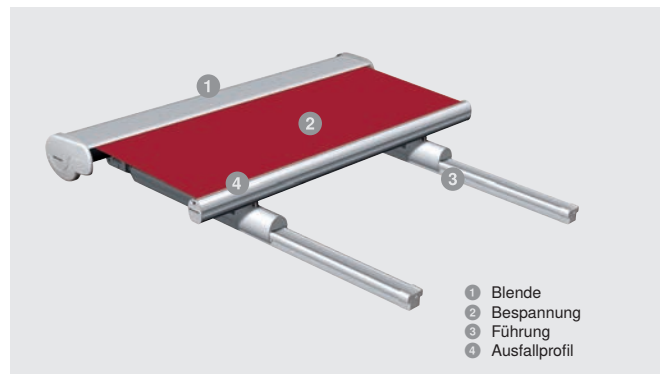

Wintergarten-Markise Climara W7

Dezenter Allrounder

Der SonnenLichtManager

Mit Climara Markisen genießen Sie 365 Tage im Jahr Ihr persönliches „Draußen-Gefühl“ – perfekt geschützt im eigenen Zuhause. Dank der Direktmontage auf dem Wintergartenprofil integriert sich diese Variante besonders unauffällig.

Merkmale

max. Breite	6.000 mm
max. Ausfall	4.500 mm
max. Fläche	24 m ²
Antrieb	Motor
Farbe	Pulverbeschichtet gem. WAREMA Farbwelt
Bespannung	Acryl Standard/Lumera, optional Acryl All Weather, Acryl Perfora, Soltis 92
Montage	Montage außenliegend, Montage über Halter in verschiedenen Abständen möglich

Ihre Vorteile

- Unauffällige Befestigung durch Direktmontage der Führungsschienen auf dem Wintergartenprofil
- Flache und kompakte Bauweise
- Perfekter Sonnenschutz für individuell gestaltete Wintergärten
- Seitlicher Überstand der Bespannung über die Führungsschienen ermöglicht auch bei abgewalmten oder abgeschrägten Wintergärten eine optimale Verschattung
- Nutzung mit eingerückten Führungsschienen
- Optimale Tuchspannung durch Gasdruckfedern in den Führungsschienen